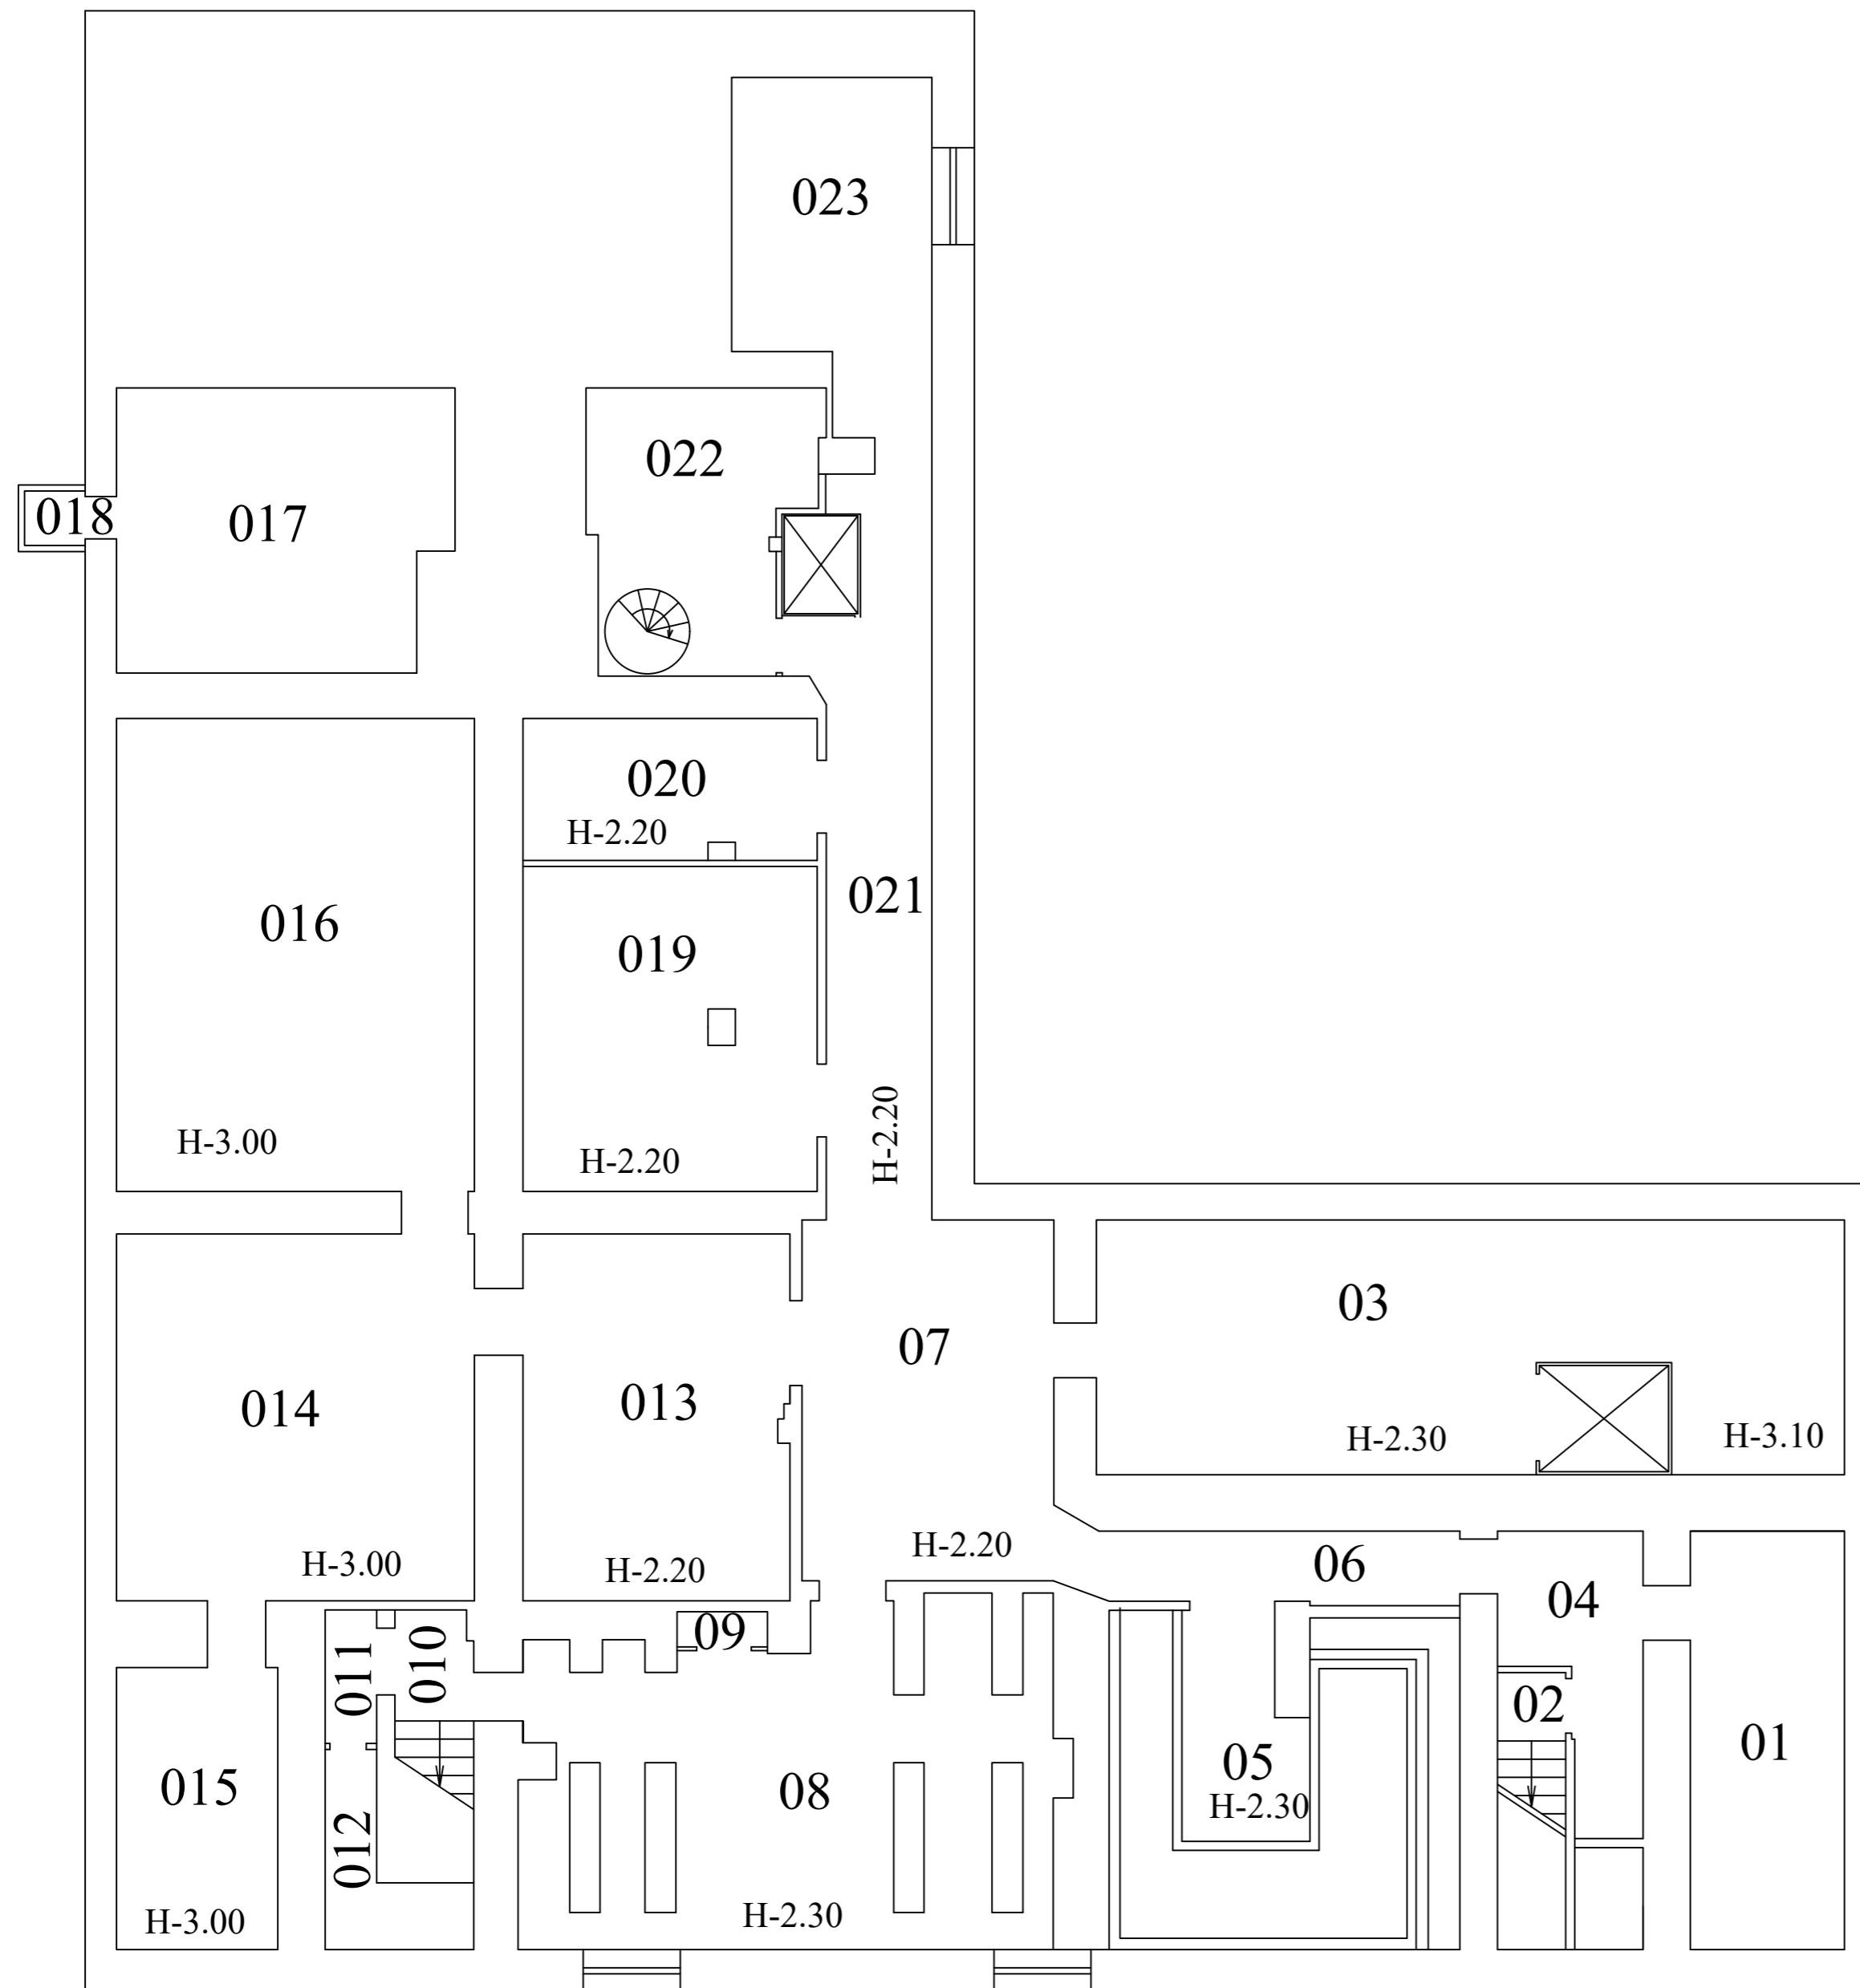

Nr.	Telpas nosaukums	Platība m2
01	Dēlīšu mazgāšanas telpa	16.6
02	Kāpņu telpa	4.9
03	Siera pagrabs	51.8
04	Gaitenis	7.6
05	Siera sālītava	24.6
06	Gaitenis	7.1
07	Gaitenis	24.7
08	Aukstumu kompresoru telpa	42.7
09	Palīgtelpa	1.0
010	Kāpņu telpa	7.4
011	Palīgtelpa	2.0
012	Noliktava	4,0
013	Siera pagrabs	26.4
014	Siera pagrabs	35.7
015	Siera pagrabs	13.4
016	Siera pagrabs	46.0
017	Siera pagrabs	24.7
018	Palīgtelpa	1.0
019	Siera pagrabs	24.6
020	Siera mazgāšanas telpa	12.4
021	Gaitenis	20.4
022	Ūdens dzesēšanas telpa	15.6
023	Palīgtelpa	17.8

Sabiedrība ar ierobežotu atbildību "Konsult B", vien. reģ. Nr. 40003949801 Rīgas rajons, Ķekavas pagasts, Vimbukrogs, Pipolu iela 16, LV-2123. Tālrunis +37126124291, e-pasts info@konsultb.lv A/S Swedbank, kods HABALV22, konts LV76HAB0551017793590		
objekts	AS "Jaunpils Pienotava" Jaunpils pagasts, Tukuma raj. "Jaunpils pienotava"	
ras?jums pagrabst?va pl?ns m 1:200		datums 15.10.2010 stadija
ras?ja	Vit?lijs Jacki?evi?is	lapa 1
p?rbaud?ja	Dainis Ba?ko	lapas 3