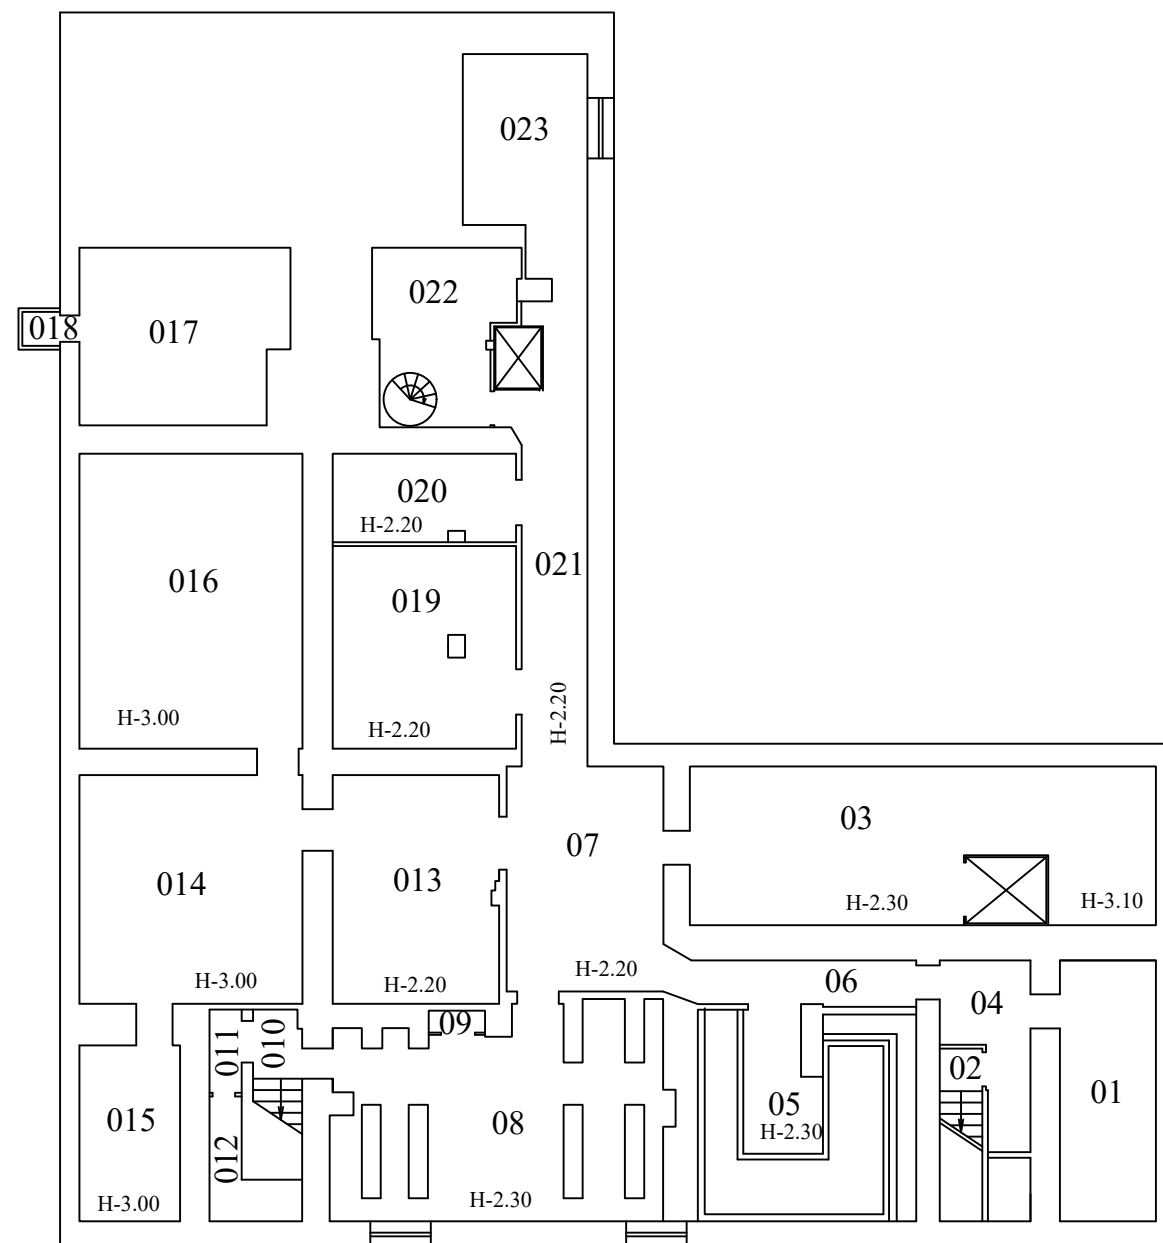

Nr.	Telpas nosaukums	Platība m2
01	Dēlišu mazgāšanas telpa	16.6
02	Kāpņu telpa	4.9
03	Siera pagrabs	51.8
04	Gaitenis	7.6
05	Siera sāltava	24.6
06	Gaitenis	7.1
07	Gaitenis	24.7
08	Aukstumu kompresoru telpa	42.7
09	Palīgtelpa	1.0
10	Kāpņu telpa	7.4
11	Palīgtelpa	2.0
12	Noliktava	4,0
13	Siera pagrabs	26.4
14	Siera pagrabs	35.7
15	Siera pagrabs	13.4
16	Siera pagrabs	46.0
17	Siera pagrabs	24.7
18	Palīgtelpa	1.0
19	Siera pagrabs	24.6
20	Siera mazgāšanas telpa	12.4
21	Gaitenis	20.4
22	Ūdens dzesēšanas telpa	15.6
23	Palīgtelpa	17.8

Nr.	Telpas nosaukums	Platība m2
01	Dēliņu mazgāšanas telpa	16.6
02	Kāpņu telpa	4.9
03	Siera pagrabs	51.8
04	Gaitenis	7.6
05	Siera sālītava	24.6
06	Gaitenis	7.1
07	Gaitenis	24.7
08	Aukstumu kompresoru telpa	42.7
09	Palīgtelpa	1.0
010	Kāpņu telpa	7.4
011	Palīgtelpa	2.0
012	Noliktava	4.0
013	Siera pagrabs	26.4
014	Siera pagrabs	35.7
015	Siera pagrabs	13.4
016	Siera pagrabs	46.0
017	Siera pagrabs	24.7
018	Palīgtelpa	1.0
019	Siera pagrabs	24.6
020	Siera mazgāšanas telpa	12.4
021	Gaitenis	20.4
022	Ūdens dzesēšanas telpa	15.6
023	Palīgtelpa	17.8