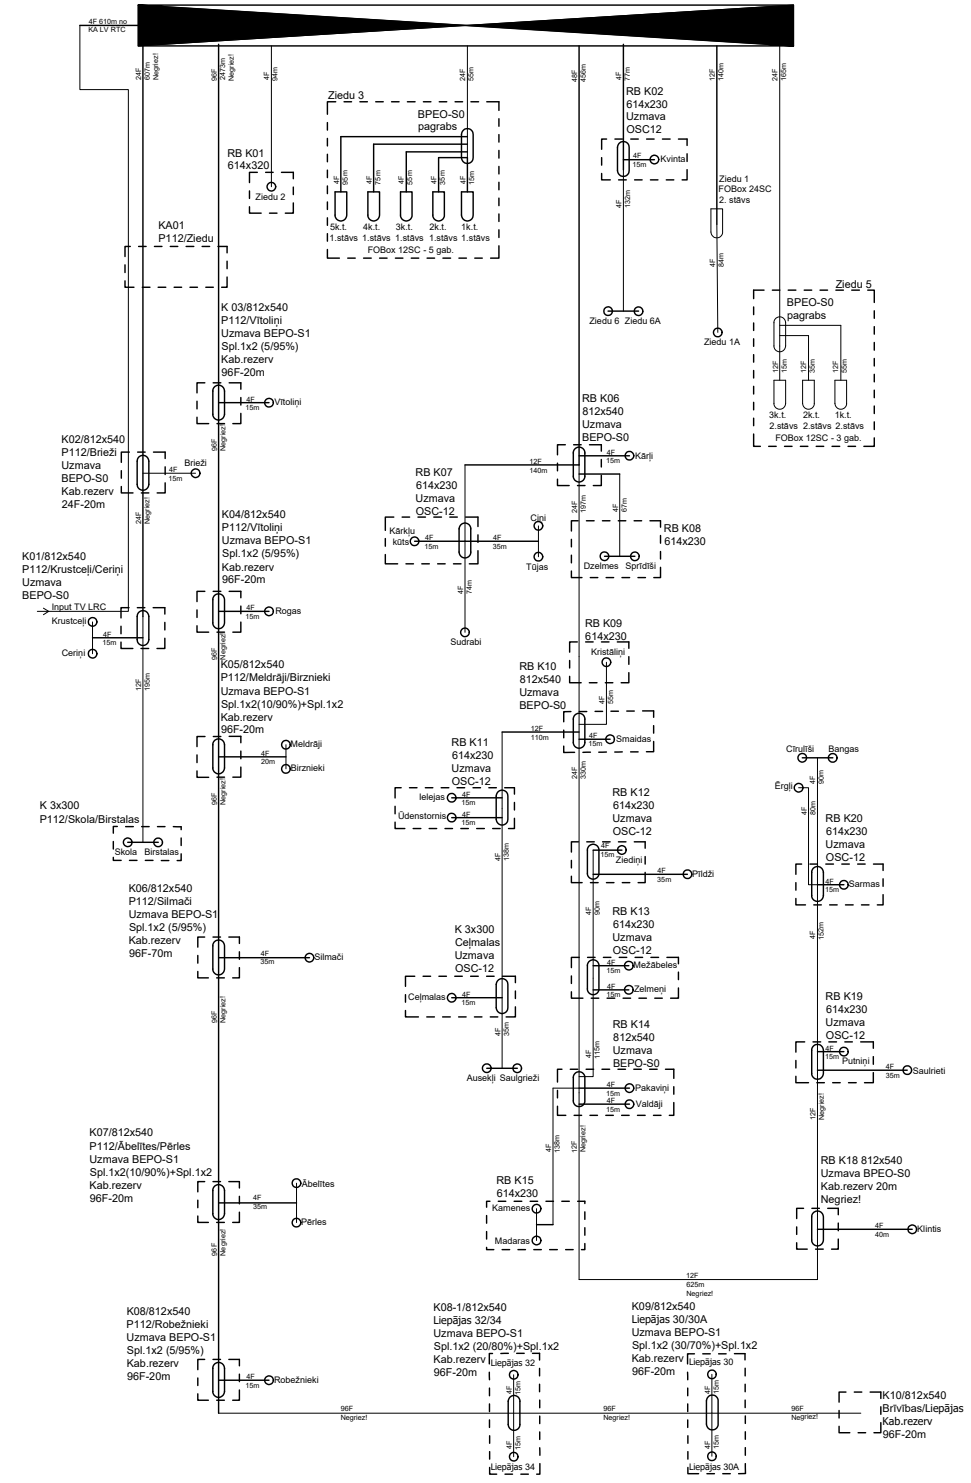

ODF-A, Ziedu 2, Rokasbirze, Aizputes pagasts, Dienvidkurzemes novads
Street Box SiCab 15, GPON, SFP 16 outputs

Optiskā savienojuma blokshēma, Rokasbirze,
Aizputes pagasts, Dienvidkurzemes novads

ODF Ziedu 2
Optisko skapisi
SiCab15

4F
610m

LVRTC kamera
052 OKA 015

2.4.1.2.i. Platjoslas jeb ļoti augstas veiktspējas tīklu "pēdējās jūdzes" infrastruktūras attīstība							
Proj. vadītājs	J. Patmalnieks	18.03.25	Elektronisko sakaru tīkla izbūve līdz īpašumu robežām Rokas Birze, Aizputes pagasts, Dienvidkurzemes novads				
Projektētājs	A. Lobaskov	18.03.25	Optisko kabeļu montāžas shēma,				
			Stadija	Mērogs	Lapa	Lapas	
					1	1	